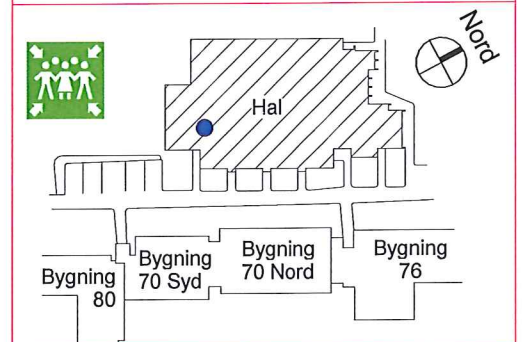

Godkendt

Den: 3.9.13 *[Signature]*
Lejre Brandvæsen
Beredskabsinspektør *[Signature]*

LEJRE KOMMUNE

Samlingspunkt på boldbanen.