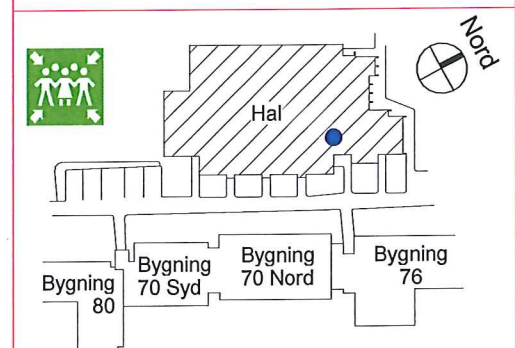

Trælleruphallen
Herslevvej 23
Herslev

Orientering:
Trælleruphallen

Signaturer:

-  Her er du
-  ABDL Automatisk branddørlukningsanlæg
-  Brandtæppe
-  Brandslukningsmateriel
-  Vandfyldt slangevinde
-  Hjertestarter/AED
-  Nøddudgang med nødbelysning
-  Handicaptoliet
-  BD 30 Dør klasse EI2 30-C
-  Samlingspunkt
-  Retning mod samlingspunkt
-  Flugtvejsareal

Godkendt

Den: 3.9.13 *per Bock*

Lejre Brandvæsen

Beredskabsinspektør *Beredskabschef*

Samlingspunkt på boldbanen. 

Trælleruphallen
Herslevvej 23
Herslev

Orientering:
Trælleruphallen

Signaturer: