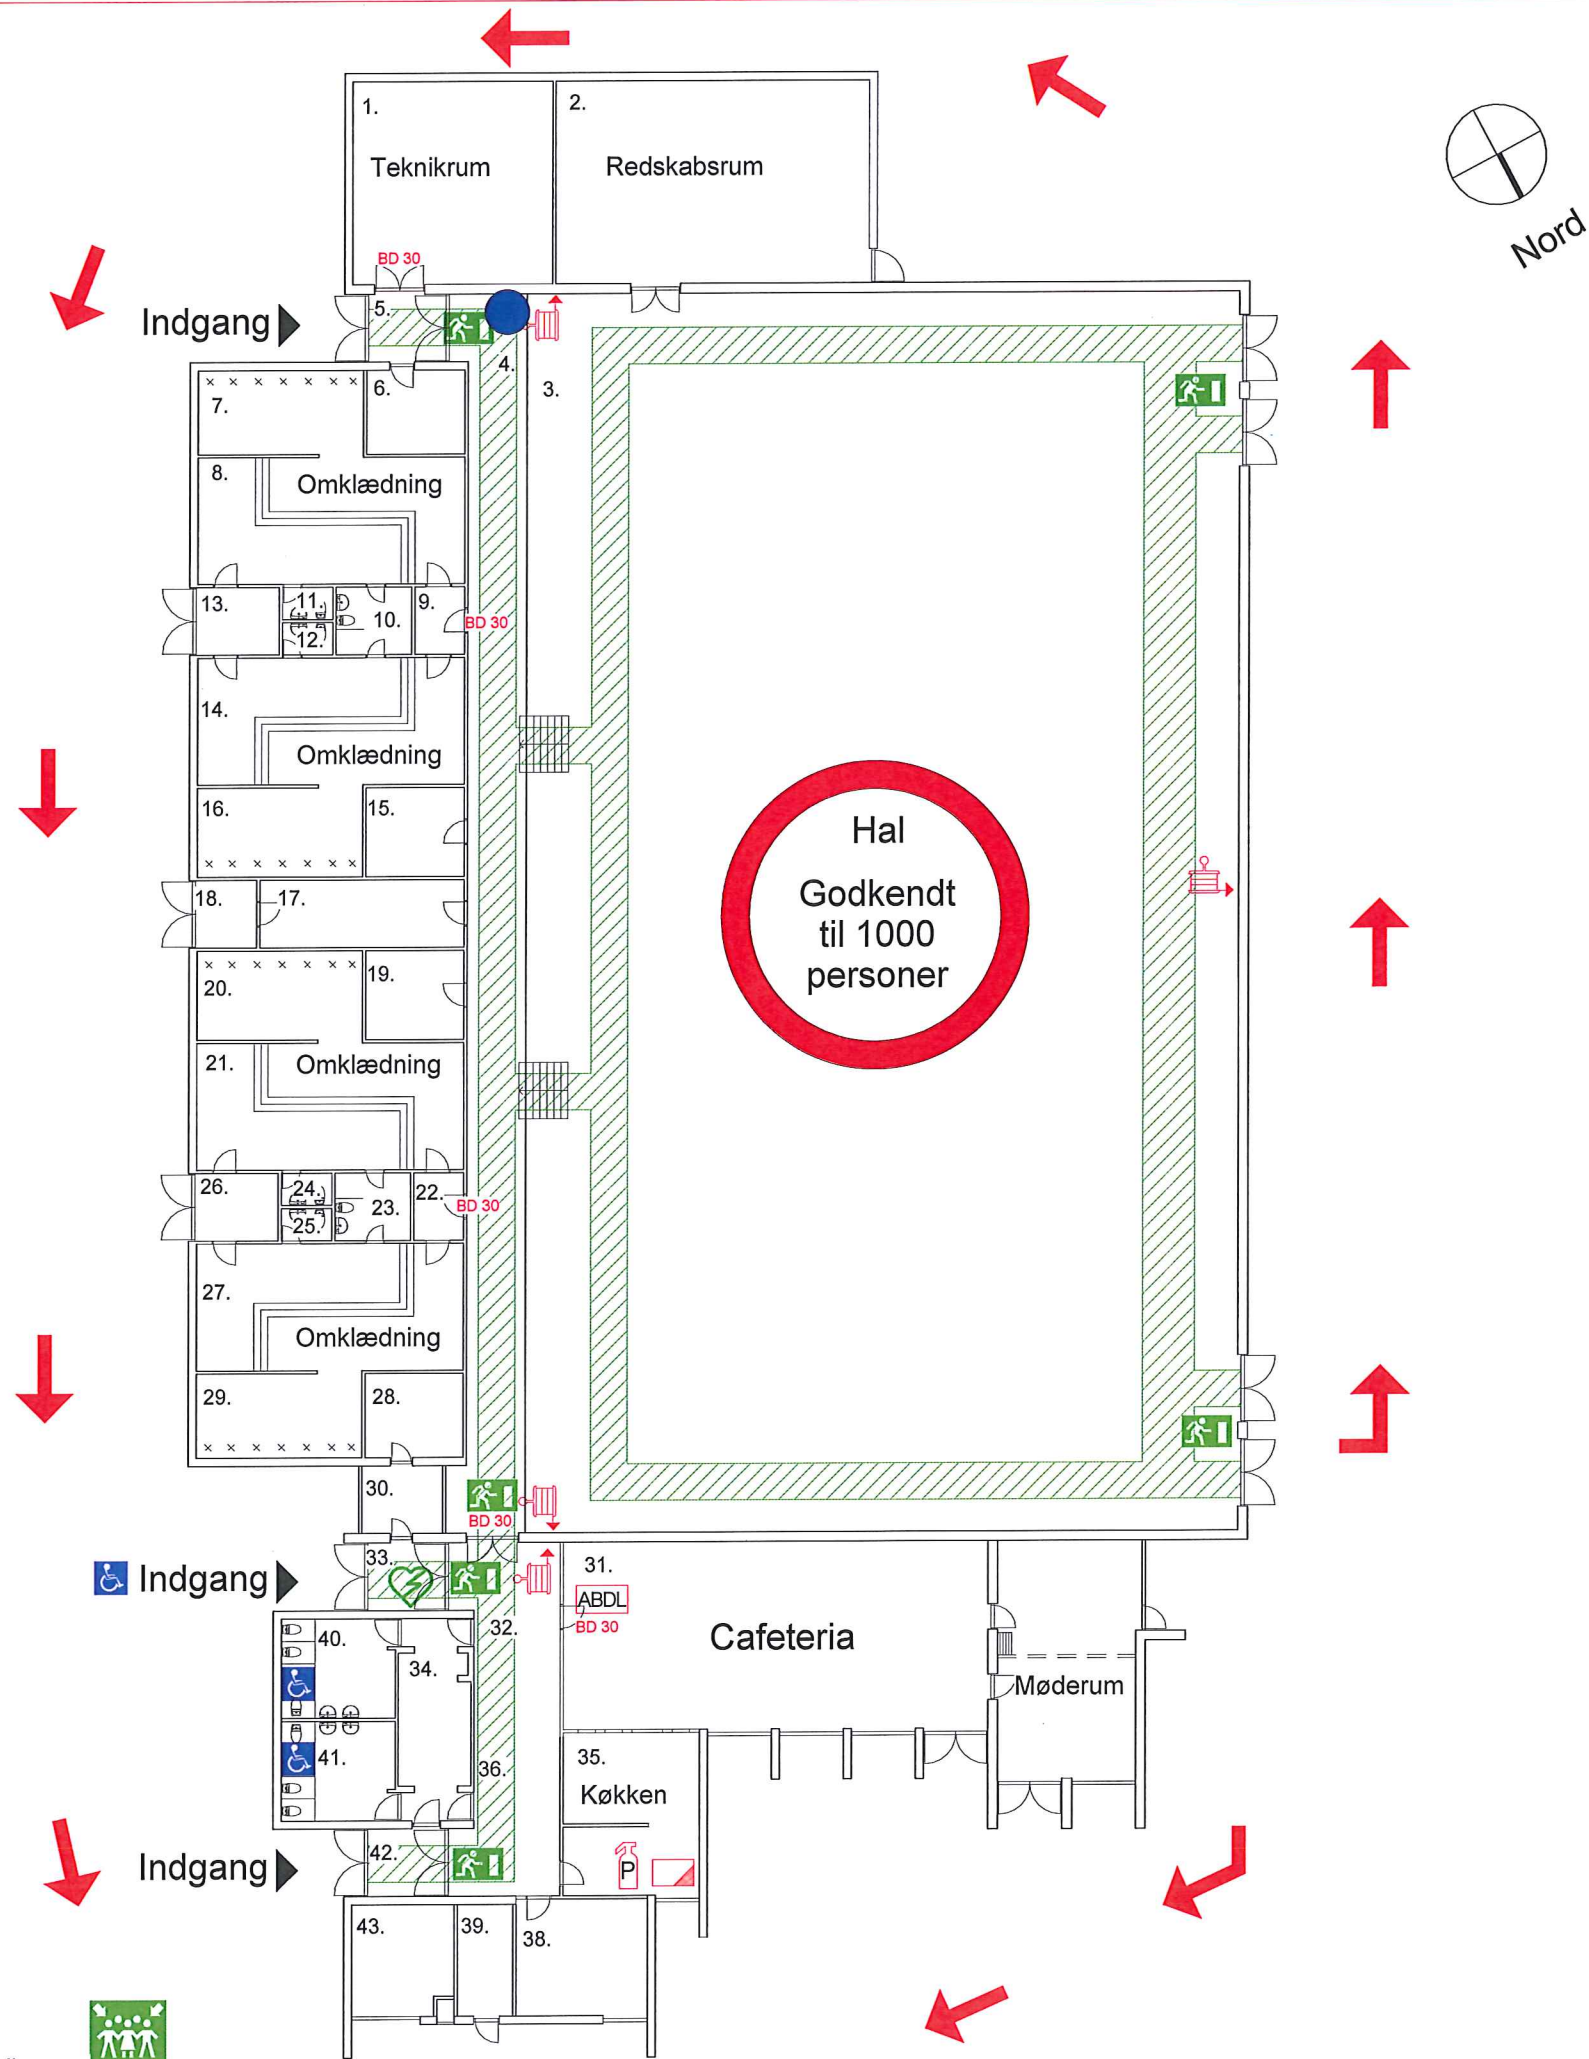

Trælleruphallen
Herslevvej 23
Herslev

Orientering:
Trælleruphallen

Signaturer:

-  Her er du
-  ABDL Automatisk branddørlukningsanlæg
-  Brandtæppe
-  Brandslukningsmateriel
-  Vandfyldt slangevinde
-  Hjertestarter/AED
-  Nøddudgang med nødbelysning
-  Handicaptoliet
-  BD 30 Dør klasse EI2 30-C
-  Samlingspunkt
-  Retning mod samlingspunkt
-  Flugtvejsareal

Godkendt

Den: 3.9.13 *per Bock*

Lejre Brandvæsen

Beredskabsinspektør *Beredskabschef*

Samlingspunkt på boldbanen. 

Trælleruphallen
Herslevvej 23
Herslev

Orientering:
Trælleruphallen

Signaturer:

-  Her er du
-  ABDL Automatisk branddørlukningsanlæg
-  Brandtæppe
-  Brandslukningsmateriel
-  Vandfyldt slangevinde
-  Hjertestarter/AED
-  Nøddgang med nødbelysning
-  Handicapproilet
-  BD 30 Dør klasse EI2 30-C
-  Samlingspunkt
-  Retning mod samlingspunkt
-  Flugtvejsareal