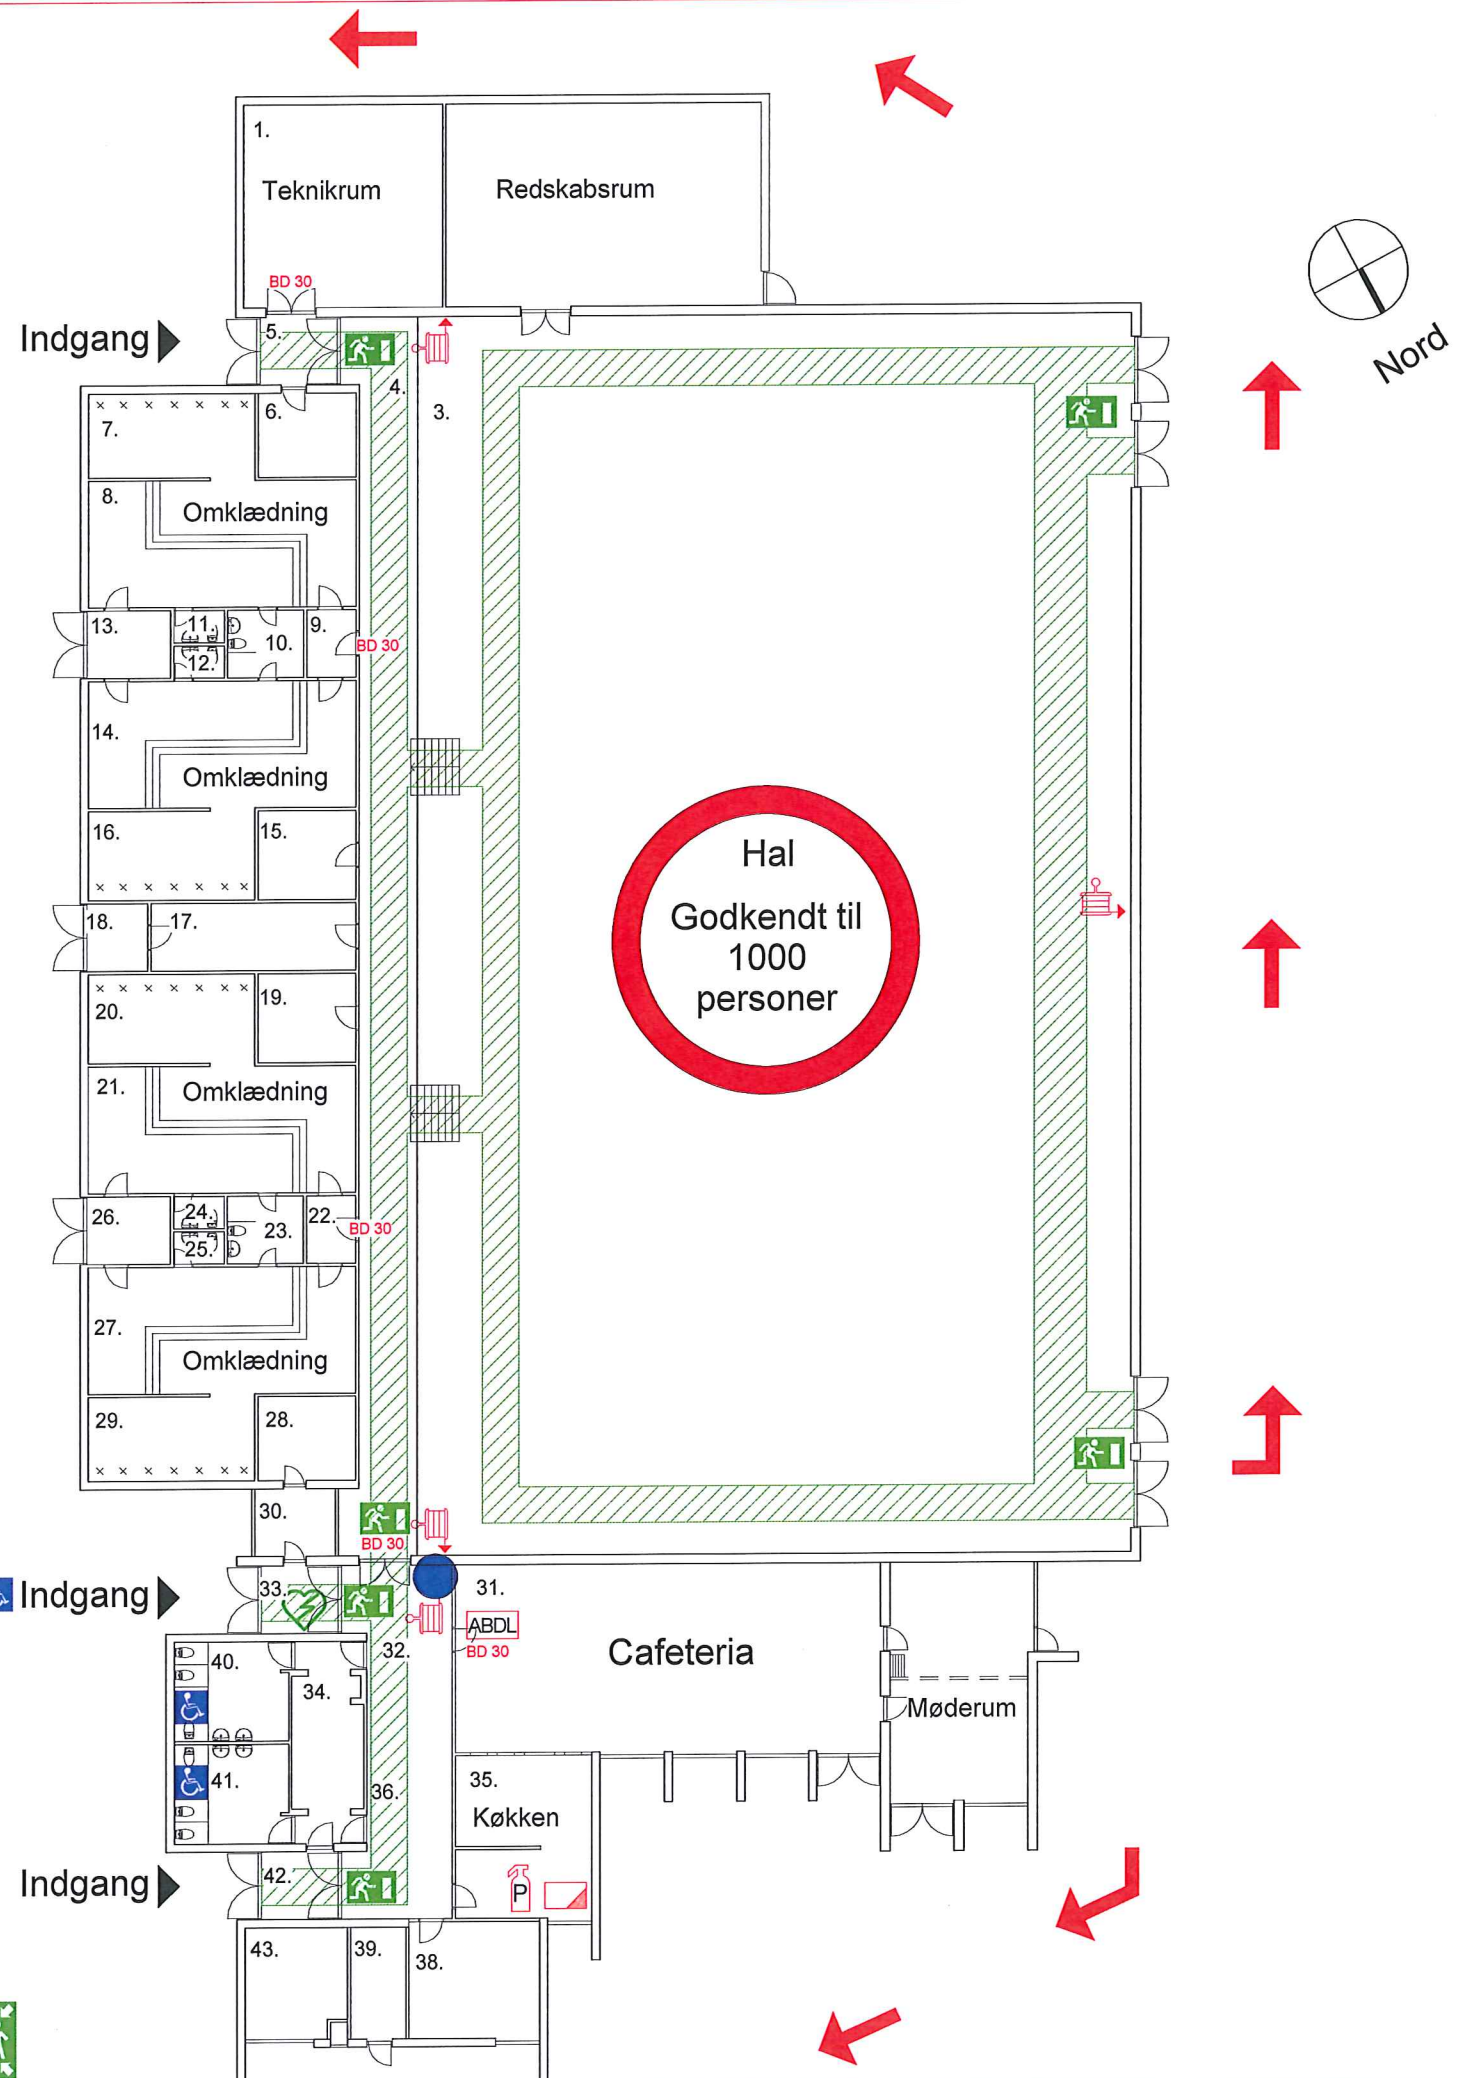

Trælleruphallen
Herslevvej 23
Herslev

Orientering:
Trælleruphallen

Signaturer:

-  Her er du
-  ABDL Automatisk branddørlukningsanlæg
-  Brandtæppe
-  Brandslukningsmateriel
-  Vandfyldt slangevinde
-  Hjertestarter/AED
-  Nøddudgang med nødbelysning
-  Handicaptoliet
-  BD 30 Dør klasse EI2 30-C
-  Samlingspunkt
-  Retning mod samlingspunkt
-  Flugtvejsareal

Godkendt

Den: 3.9.13 *per Bock*

Lejre Brandvæsen

Beredskabsinspektør *Beredskabschef*

Samlingspunkt på boldbanen. 

Trælleruphallen
Herslevvej 23
Herslev

Orientering:
Trælleruphallen

Signaturer:

-  Her er du
-  ABDL Automatisk branddørlukningsanlæg
-  Brandtæppe
-  Brandslukningsmateriel
-  Vandfyldt slangevinde
-  Hjertestarter/AED
-  Nøddgang med nødbelysning
-  Handicapproilet
-  BD 30 Dør klasse EI2 30-C
-  Samlingspunkt
-  Retning mod samlingspunkt
-  Flugtvejsareal